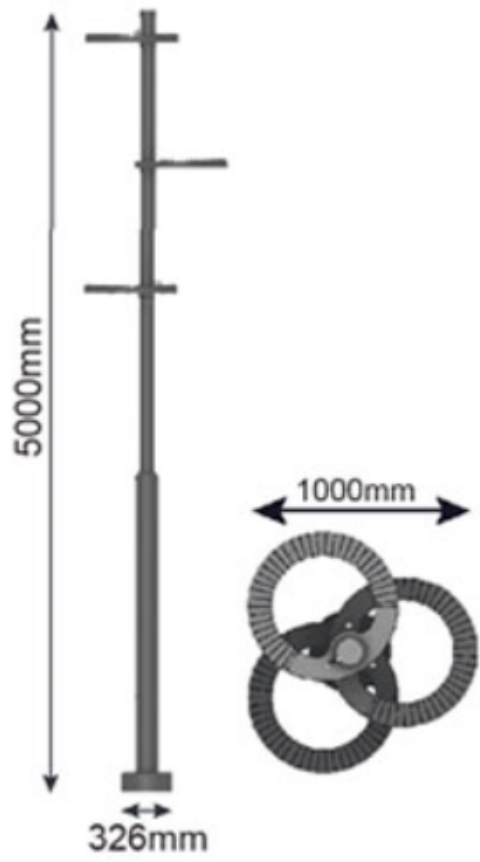

# BOBO

40 - 150 Watt  
Compatible

Symmetrical

Product	Power	Lumen Output	ColorTemp.
BOBO	40W	4200/ 4328 lm	3000K/4000K
BOBO	60W	6300 / 6492 lm	3000K/4000K
BOBO	100w	11000/ 11320 lm	3000K/4000K
BOBO	120W	13200/ 13584 lm	3000K/4000K
BOBO	150w	16500/ 16980 lm	3000K/4000K

·CRI> 70: Power Factor >95. Drive current 350 ma-1050ma