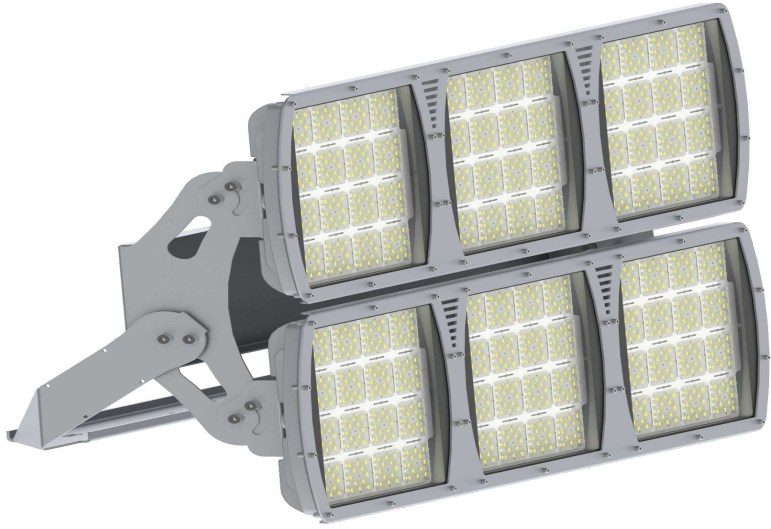

elumininaire

ELLPSR6 Series Led Floods

ELLPSR6 Series

800-1000 W 120 lm/W

Gövde Body	Alüminyum Enjeksiyon Aluminium Injection	Giriş Gerilimi Input Voltage [V]	220-240 VAC
LED	Osram, Seoul , Lumileds	Renksel Geri Verim İndeksi CRI	>70
Lens	Polimer Enjeksiyon PMMA Polymer Injection PMMA	Güç Faktörü Power Factor	> 0.95
Optik Kapak Diffuser	IK08 - Temperli Cam Clear Tempered Glass	Frekans Frequency [Hz]	47-60
Sürücü Driver	OSRAM, Meanwell 5 Yıl Garantili 5 Years Warranty	IP Koruması IP Protection	IP66

Genel Özellikler ;

Features ;

- U Braket veya Özel Braketlerle montaj avantajı
- Toz ve neme karşı IP66 koruma
- Hızlı, kolay ve aletsiz montaj
- 5 Farklı Optik Seçeneği
- EN 62471:2008 Standartında UV Radyasyon Riski yoktur.
- Fotobiyolojik risk yoktur.
- Yukarı ışık dağılması yoktur.
- Isı ve yüksek voltaj korumalı LED Sürücü
- Değiştirilebilir LED Modülü
- Değiştirilebilir LED Sürücü
- Yüksek dayanıklı alüminyum enjeksiyon gövde
- Ayarlanabilir konsol açısı; 0 125 veya 0 -55
- Civa ve benzeri metaller içermez.
- Bağlantı parçaları paslanmaz çeliktir.
- Uzaktan yönetim sistemleri uyumlu DALI sürücüsü

- Mounting advantage with u bracket or special brackets
- IP66 protect against dust and moisture
- Quick, easy and toolless installation
- 5 different optical options
- There is no risk of UV radiation according to EN 62471:2008 Standard.
- No photo-biological risks
- No upwards dispersion of the luminous flux.
- Thermal and high voltage protected drivers
- Replaceable LED Module
- Replaceable LED driver
- High strength aluminium injection body
- Adjustable console angles ; 0 to 125 or 0 to -55
- No contain mercury or similar metals
- All fittings used are in stainless steel
- DALI Driver compatible with remote management systems