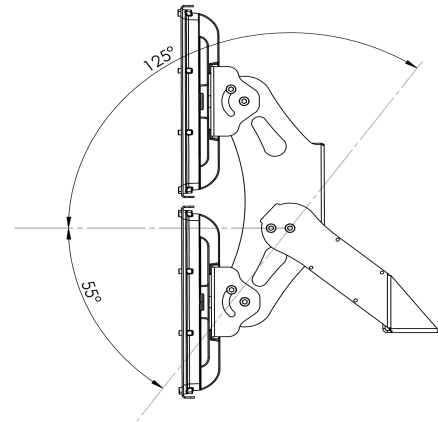

Armatür Güçleri / Product Code

Ürün Kodu Product Code	Güç [W] Power	Işık Akısı [lm] Luminous Flux	Renk Sıcaklığı [K] Colour Temp.	Optik Optic	Koli Adeti Pcs / Pack	Koli Ölçüleri [mm] Package Dimensions	Koli Ağırlığı [Kg] Package Weight.
ELLPSR-AC-1152S-800-(XXXX-XX)	800	96.000	3000-6500 K	30,45,60,90,AS	1	990x600x200 mm	40
ELLPSR-AC-1152S-900-(XXXX-XX)	900	108.000	3000-6500 K	30,45,60,90,AS	1	990x600x200 mm	40
ELLPSR-AC-1152S-1000-(XXXX-XX)	1000	120.000	3000-6500 K	30,45,60,90,AS	1	990x600x200 mm	40

Ölçüler Dimensions

A	B	C	n	Q
990 mm	590 mm	355 mm	100	15

Kolaylaştırılmış Montaj Braketi
Montaj raketi kolay montaj yapmanız için tasarlanmıştır.
Böylece zaman ve maddi tasarruf sağlar.

Easy Mounting Bracket
The mounting paddle is designed for easy mounting.
Thus it saves time and material.

180 Dereceye kadar ayarlanabilir açı ayarı

Adjustable angle adjustment to 180 degrees

Optik Seçenekleri
Yüksek geçirgenlikte optik lens en verimli kullanım için tasarlanmıştır.
Sararma yapmaz özelliğindedir.
Uygun optik yapı ile ışığı en iyi şekilde kullanın.