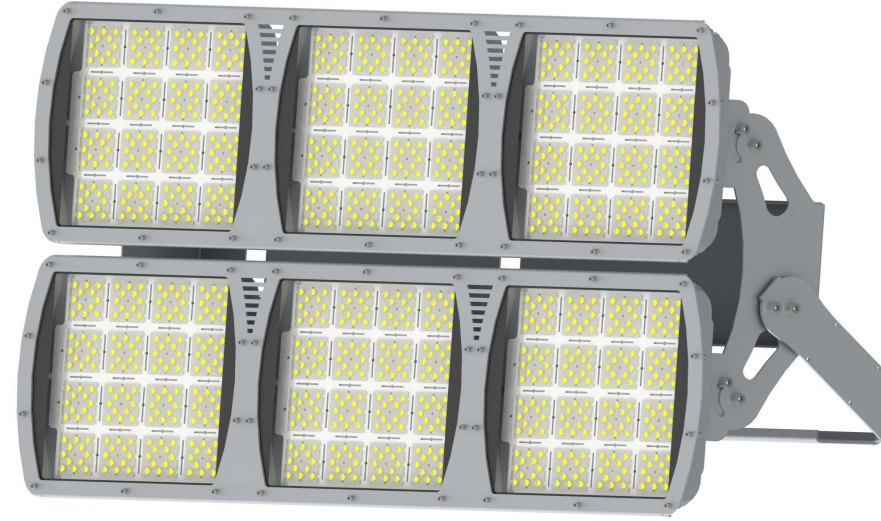

elumininaire

ELLPSR6 Series Led Floods

ELLPSR6 Series

800-1000 W 120 lm/W

Gövde Body	Alüminyum Enjeksiyon Aluminium Injection	Giriş Gerilimi Input Voltage [V]	220-240 VAC
LED	Osram, Seoul , Lumileds	Renksel Geri Verim İndeksi CRI	>70
Lens	Polimer Enjeksiyon PMMA Polymer Injection PMMA	Güç Faktörü Power Factor	> 0.95
Optik Kapak Diffuser	IK08 - Temperli Cam Clear Tempered Glass	Frekans Frequency [Hz]	47-60
Sürücü Driver	OSRAM, Meanwell 5 Yıl Garantili 5 Years Warranty	IP Koruması IP Protection	IP66

Genel Özellikler ;

Features ;

- U Braket veya Özel Braketlerle montaj avantajı
- Toz ve neme karşı IP66 koruma
- Hızlı, kolay ve aletsiz montaj
- 5 Farklı Optik Seçeneği
- EN 62471:2008 Standartında UV Radyasyon Riski yoktur.
- Fotobiyolojik risk yoktur.
- Yukarı ışık dağılması yoktur.
- Isı ve yüksek voltaj korumalı LED Sürücü
- Değiştirilebilir LED Modülü
- Değiştirilebilir LED Sürücü
- Yüksek dayanıklı alüminyum enjeksiyon gövde
- Ayarlanabilir konsol açısı; 0 125 veya 0 -55
- Civa ve benzeri metaller içermez.
- Bağlantı parçaları paslanmaz çeliktir.
- Uzaktan yönetim sistemleri uyumlu DALI sürücüsü

- Mounting advantage with u bracket or special brackets
- IP66 protect against dust and moisture
- Quick, easy and toolless installation
- 5 different optical options
- There is no risk of UV radiation according to EN 62471:2008 Standard.
- No photo-biological risks
- No upwards dispersion of the luminous flux.
- Thermal and high voltage protected drivers
- Replaceable LED Module
- Replaceable LED driver
- High strength aluminium injection body
- Adjustable console angles ; 0 to 125 or 0 to -55
- No contain mercury or similar metals
- All fittings used are in stainless steel
- DALI Driver compatible with remote management systems