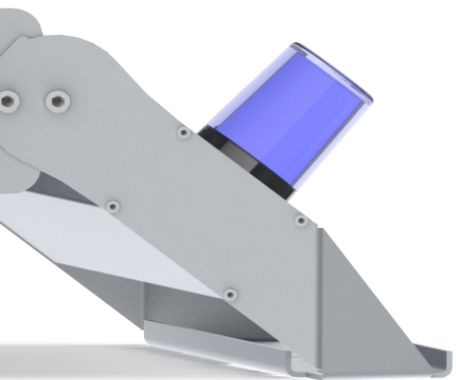

Optik Seçenekleri
Yüksek geçirgenlikte optik lens en verimli kullanım için tasarlanmıştır.
Sararma yapmaz özelliğindedir.
Uygun optik yapı ile ışığı en iyi şekilde kullanın.

Optic options
The high transmittance optical lens is designed for the most efficient
use. Does not make yellowing.
Make the most of the light with the appropriate optical structure.