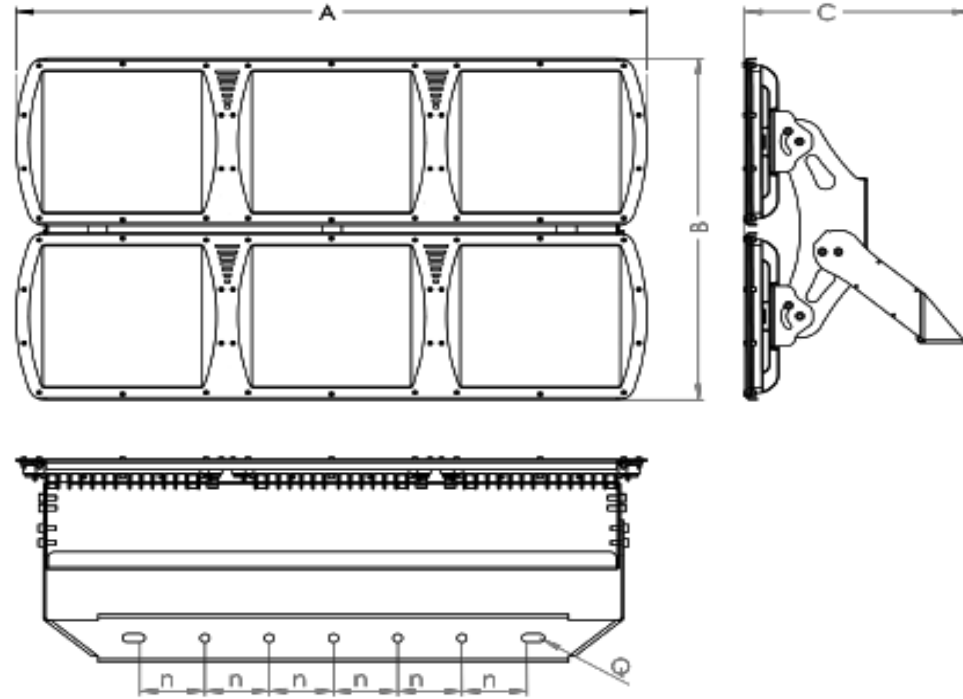

Armatür Güçleri / Product Code

Ürün Kodu Product Code	Güç [W] Power	Işık Akısı [lm] Luminous Flux	Renk Sıcaklığı [K] Colour Temp.	Optik Optic	Koli Adeti Pcs / Pack	Koli Ölçüleri [mm] Package Dimensions	Koli Ağırlığı [Kg] Package Weight.
ELLPSR-AC-1152S-800-(XXXX-XX)	800	96.000	3000-6500 K	30,45,60,90,AS	1	990x600x200 mm	40
ELLPSR-AC-1152S-900-(XXXX-XX)	900	108.000	3000-6500 K	30,45,60,90,AS	1	990x600x200 mm	40
ELLPSR-AC-1152S-1000-(XXXX-XX)	1000	120.000	3000-6500 K	30,45,60,90,AS	1	990x600x200 mm	40

Ölçüler Dimensions

A	B	C	n	Q
990 mm	590 mm	355 mm	100	15

Kolaylaştırılmış Montaj Braketi
Montaj raketi kolay montaj yapmanız için tasarlanmıştır.
Böylece zaman ve maddi tasarruf sağlar.

Easy Mounting Bracket
The mounting paddle is designed for easy mounting.
Thus it saves time and material.