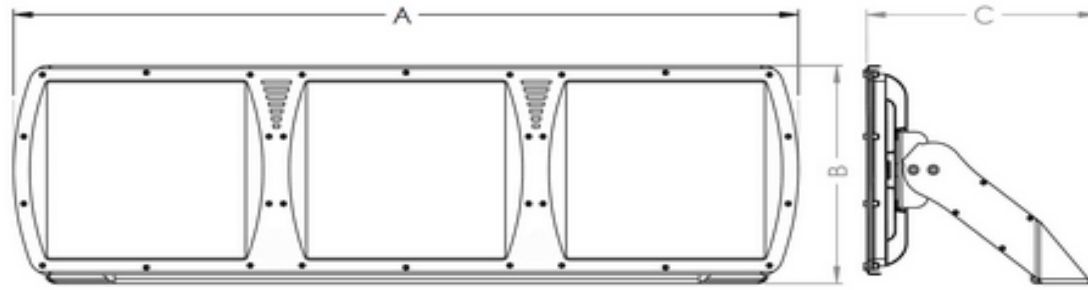

Armatür Güçleri / Product Code

Ürün Kodu Product Code	Güç [W] Power	Işık Akısı [lm] Luminous Flux	Renk Sıcaklığı [K] Colour Temp.	Optik Optic	Koli Adeti Pcs / Pack	Koli Ölçüleri [mm] Package Dimensions	Koli Ağırlığı [Kg] Package Weight.
ELLPSR3-AC-576S-400-(XXXX/XX)	400	50.000	3000-6500 K	30,45,60,90,AS	1	990x350x150 mm	20
ELLPSR3-AC-576S-450-(XXXX/XX)	450	56.250	3000-6500 K	30,45,60,90,AS	1	990x350x150 mm	20
ELLPSR3-AC-576S-500-(XXXX/XX)	500	62.500	3000-6500 K	30,45,60,90,AS	1	990x350x150 mm	20

Ölçüler

Dimensions

A	B	C	n	Q
990 mm	300 mm	300 mm	100	15

Kolaylaştırılmış Montaj Braketi
Montaj raketi kolay montaj yapmanız için tasarlanmıştır.
Böylece zaman ve maddi tasarruf sağlar.

Easy Mounting Bracket
The mounting paddle is designed for easy mounting.
Thus it saves time and material.