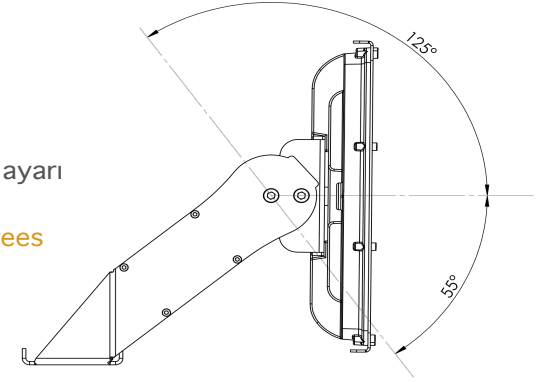

Armatür Güçleri / Product Code

Ürün Kodu Product Code	Güç [W] Power	Işık Akısı [lm] Luminous Flux	Renk Sıcaklığı [K] Colour Temp.	Optik Optic	Koli Adeti Pcs / Pack	Koli Ölçüleri [mm] Package Dimensions	Koli Ağırlığı [Kg] Package Weight.
ELLPSR3-AC-576S-400-(XXXX/XX)	400	50.000	3000-6500 K	30,45,60,90,AS	1	990x350x150 mm	20
ELLPSR3-AC-576S-450-(XXXX/XX)	450	56.250	3000-6500 K	30,45,60,90,AS	1	990x350x150 mm	20
ELLPSR3-AC-576S-500-(XXXX/XX)	500	62.500	3000-6500 K	30,45,60,90,AS	1	990x350x150 mm	20

Ölçüler

Dimensions

A	B	C	n	Q
990 mm	300 mm	300 mm	100	15

Kolaylaştırılmış Montaj Braketi
Montaj raketi kolay montaj yapmanız için tasarlanmıştır.
Böylece zaman ve maddi tasarruf sağlar.

Easy Mounting Bracket
The mounting paddle is designed for easy mounting.
Thus it saves time and material.

180 Dereceye kadar ayarlanabilir açı ayarı

Adjustable angle adjustment to 180 degrees

Optik Seçenekleri
Yüksek geçirgenlikte optik lens en verimli kullanım için tasarlanmıştır.
Sararma yapmaz özelliğindedir.
Uygun optik yapı ile ışığı en iyi şekilde kullanın.