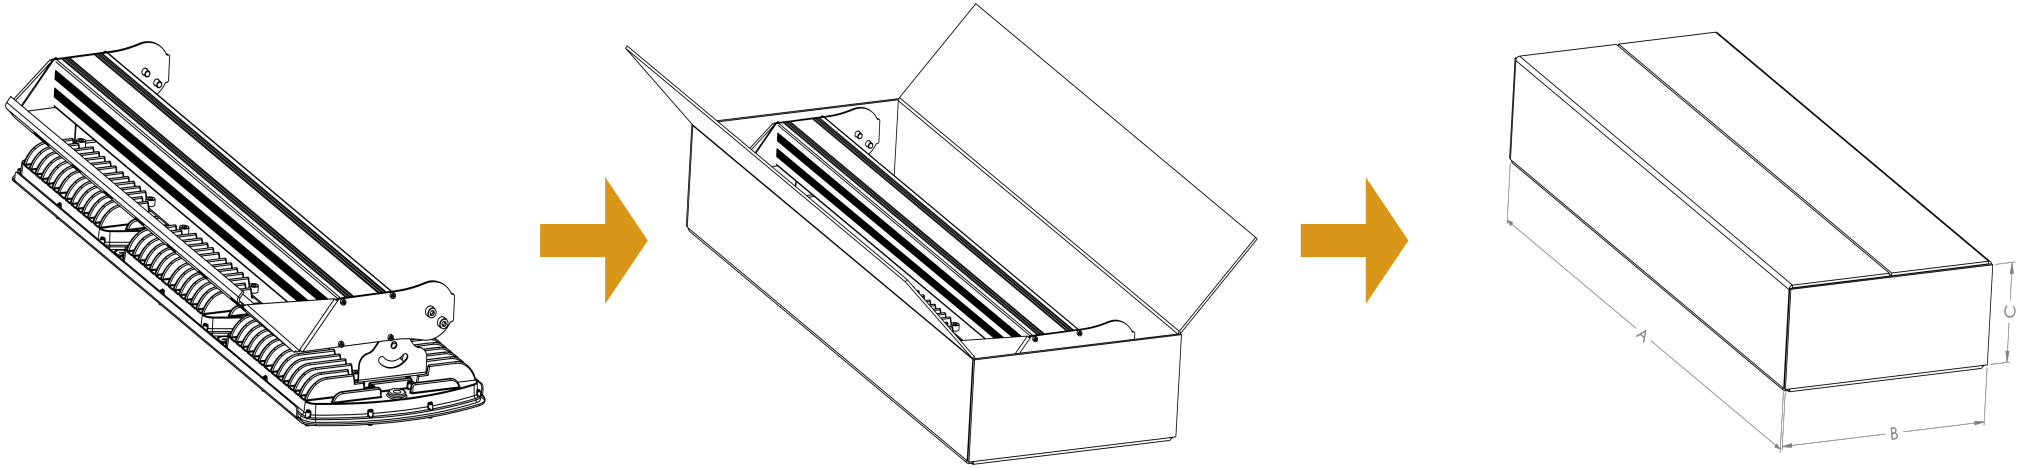

Paketleme

Packing Layout

Kutu Ölçüleri

Package Size

990 mm x 350 mm x 150 mm. 1 Adet Ürün / Pcs Product