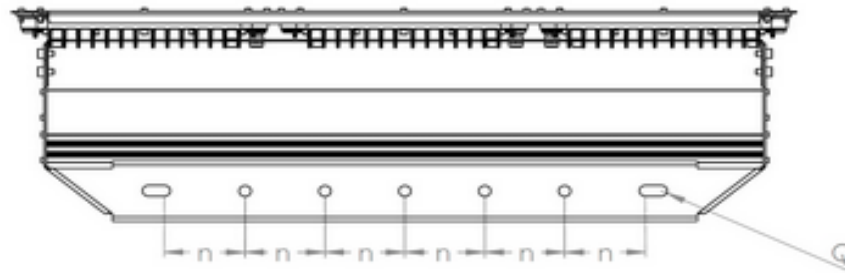

Ölçüler

Dimensions

A	B	C	n	Q
990 mm	300 mm	300 mm	100	15