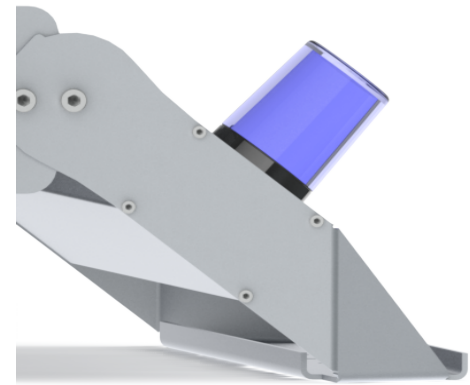

Akıllı Kontrol
1-10 V Dim ,DALI Kontrol, Timer, Karanlık Sensörü çözümleri vardır.

Intelligent Control
1-10V dimming, DALI Control, Timmer, Daylight Sensor solution.