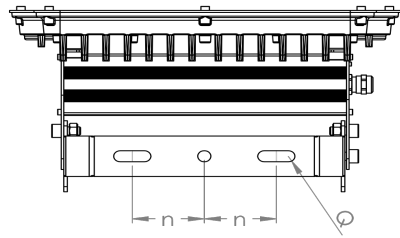

### Armatür Güçleri / Product Code

Ürün Kodu Product Code	Güç [W] Power	Işık Akısı [lm] Luminous Flux	Renk Sıcaklığı [K] Colour Temp.	Optik Optic	Koli Adeti Pcs / Pack	Koli Ölçüleri [mm] Package Dimensions	Koli Ağırlığı [Kg] Package Weight.
ELLPSR1-AC-144S-90-(XXXX/XX)	90	12.000	3000-6500 K	30,45,60,90,AS	1	335x310x190 mm	7
ELLPSR1-AC-144S-100-(XXXX/XX)	100	13.500	3000-6500 K	30,45,60,90,AS	1	335x310x190 mm	7
ELLPSR1-AC-192S-120-(XXXX/XX)	120	15.600	3000-6500 K	30,45,60,90,AS	1	335x310x190 mm	7
ELLPSR1-AC-192S-150-(XXXX/XX)	150	19.500	3000-6500 K	30,45,60,90,AS	1	335x310x190 mm	7
ELLPSR1-AC-288S-200-(XXXX/XX)	200	25.000	3000-6500 K	30,45,60,90,AS	1	670x310x190 mm	14
ELLPSR1-AC-284S-250-(XXXX/XX)	250	31.500	3000-6500 K	30,45,60,90,AS	1	670x310x190 mm	14
ELLPSR1-AC-384S-300-(XXXX/XX)	300	37.500	3000-6500 K	30,45,60,90,AS	1	670x310x190 mm	14

## Dimensions

90 - 150 W için Ölçüler  
90 to 150 W for Dimensions

A	B	C	n	Q
325 mm	300 mm	180 mm	60 mm	11 mm

200 - 3000 W için Ölçüler  
200 to 300 W for Dimensions

A	B	C	n	Q
660 mm	300 mm	180 mm	100 mm	11 mm