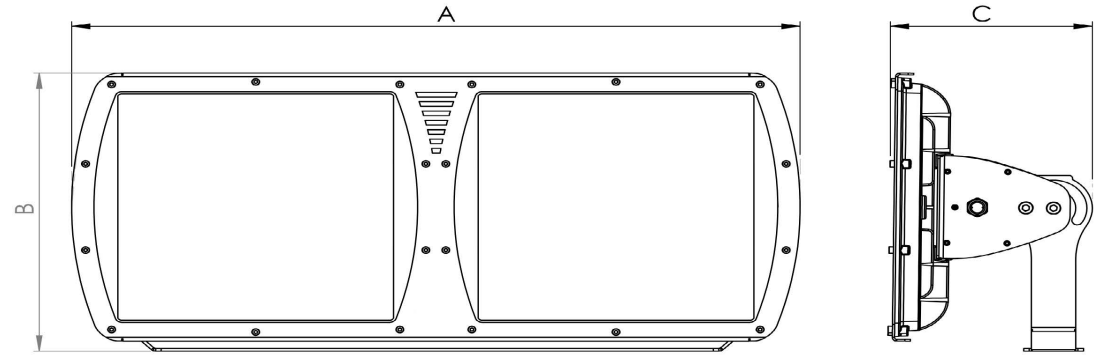

### Armatür Güçleri / Product Code

Ürün Kodu Product Code	Güç [W] Power	Işık Akısı [lm] Luminous Flux	Renk Sıcaklığı [K] Colour Temp.	Optik Optic	Koli Adeti Pcs / Pack	Koli Ölçüleri [mm] Package Dimensions	Koli Ağırlığı [Kg] Package Weight.
ELLPSR1-AC-144S-90-(XXXX/XX)	90	12.000	3000-6500 K	30,45,60,90,AS	1	335x310x190 mm	7
ELLPSR1-AC-144S-100-(XXXX/XX)	100	13.500	3000-6500 K	30,45,60,90,AS	1	335x310x190 mm	7
ELLPSR1-AC-192S-120-(XXXX/XX)	120	15.600	3000-6500 K	30,45,60,90,AS	1	335x310x190 mm	7
ELLPSR1-AC-192S-150-(XXXX/XX)	150	19.500	3000-6500 K	30,45,60,90,AS	1	335x310x190 mm	7
ELLPSR1-AC-288S-200-(XXXX/XX)	200	25.000	3000-6500 K	30,45,60,90,AS	1	670x310x190 mm	14
ELLPSR1-AC-284S-250-(XXXX/XX)	250	31.500	3000-6500 K	30,45,60,90,AS	1	670x310x190 mm	14
ELLPSR1-AC-384S-300-(XXXX/XX)	300	37.500	3000-6500 K	30,45,60,90,AS	1	670x310x190 mm	14

# Ölçüler

## Dimensions

90 - 150 W için Ölçüler  
90 to 150 W for Dimensions

A	B	C	n	Q
325 mm	300 mm	180 mm	60 mm	11 mm

200 - 3000 W için Ölçüler  
200 to 300 W for Dimensions

A	B	C	n	Q
660 mm	300 mm	180 mm	100 mm	11 mm