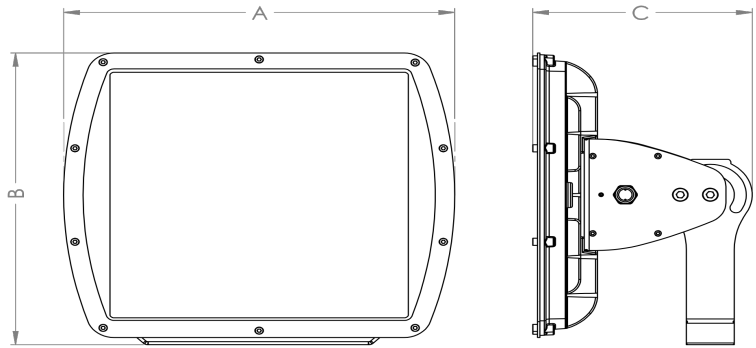

### Armatür Güçleri / Product Code

Ürün Kodu Product Code	Güç [W] Power	Işık Akısı [lm] Luminous Flux	Renk Sıcaklığı [K] Colour Temp.	Optik Optic	Koli Adeti Pcs / Pack	Koli Ölçüleri [mm] Package Dimensions	Koli Ağırlığı [Kg] Package Weight.
ELLPSR1-AC-144S-90-(XXXX/XX)	90	12.000	3000-6500 K	30,45,60,90,AS	1	335x310x190 mm	7
ELLPSR1-AC-144S-100-(XXXX/XX)	100	13.500	3000-6500 K	30,45,60,90,AS	1	335x310x190 mm	7
ELLPSR1-AC-192S-120-(XXXX/XX)	120	15.600	3000-6500 K	30,45,60,90,AS	1	335x310x190 mm	7
ELLPSR1-AC-192S-150-(XXXX/XX)	150	19.500	3000-6500 K	30,45,60,90,AS	1	335x310x190 mm	7
ELLPSR1-AC-288S-200-(XXXX/XX)	200	25.000	3000-6500 K	30,45,60,90,AS	1	670x310x190 mm	14
ELLPSR1-AC-284S-250-(XXXX/XX)	250	31.500	3000-6500 K	30,45,60,90,AS	1	670x310x190 mm	14
ELLPSR1-AC-384S-300-(XXXX/XX)	300	37.500	3000-6500 K	30,45,60,90,AS	1	670x310x190 mm	14

# Ölçüler

## Dimensions

90 - 150 W için Ölçüler  
90 to 150 W for Dimensions

A	B	C	n	Q
325 mm	300 mm	180 mm	60 mm	11 mm

200 - 3000 W için Ölçüler  
200 to 300 W for Dimensions

A	B	C	n	Q
660 mm	300 mm	180 mm	100 mm	11 mm