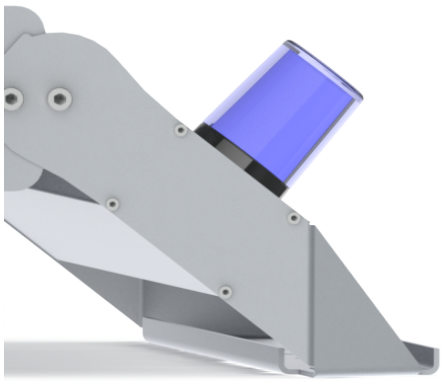

Akıllı Kontrol
1-10 V Dim ,DALI Kontrol, Timer, Karanlık Sensörü çözümleri vardır.

Intelligent Control
1-10V dimming, DALI Control, Timmer, Daylight Sensor solution.