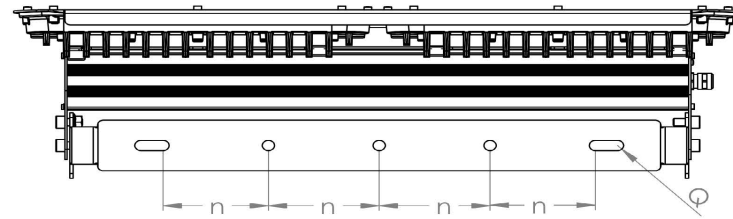

### Armatür Güçleri / Product Code

Ürün Kodu Product Code	Güç [W] Power	Işık Akısı [lm] Luminous Flux	Renk Sıcaklığı [K] Colour Temp.	Optik Optic	Koli Adeti Pcs / Pack	Koli Ölçüleri [mm] Package Dimensions	Koli Ağırlığı [Kg] Package Weight.
ELLPSR1-AC-144S-90-(XXXX/XX)	90	12.000	3000-6500 K	30,45,60,90,AS	1	335x310x190 mm	7
ELLPSR1-AC-144S-100-(XXXX/XX)	100	13.500	3000-6500 K	30,45,60,90,AS	1	335x310x190 mm	7
ELLPSR1-AC-192S-120-(XXXX/XX)	120	15.600	3000-6500 K	30,45,60,90,AS	1	335x310x190 mm	7
ELLPSR1-AC-192S-150-(XXXX/XX)	150	19.500	3000-6500 K	30,45,60,90,AS	1	335x310x190 mm	7
ELLPSR1-AC-288S-200-(XXXX/XX)	200	25.000	3000-6500 K	30,45,60,90,AS	1	670x310x190 mm	14
ELLPSR1-AC-284S-250-(XXXX/XX)	250	31.500	3000-6500 K	30,45,60,90,AS	1	670x310x190 mm	14
ELLPSR1-AC-384S-300-(XXXX/XX)	300	37.500	3000-6500 K	30,45,60,90,AS	1	670x310x190 mm	14

# Ölçüler

## Dimensions

90 - 150 W için Ölçüler  
90 to 150 W for Dimensions

A	B	C	n	Q
325 mm	300 mm	180 mm	60 mm	11 mm

200 - 3000 W için Ölçüler  
200 to 300 W for Dimensions

A	B	C	n	Q
660 mm	300 mm	180 mm	100 mm	11 mm