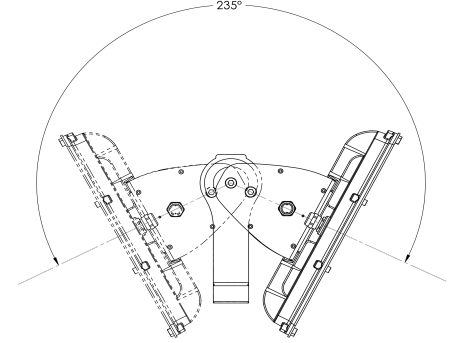

235 Dereceye kadar ayarlanabilir açı ayarı

Adjustable angle adjustment to 235 degrees