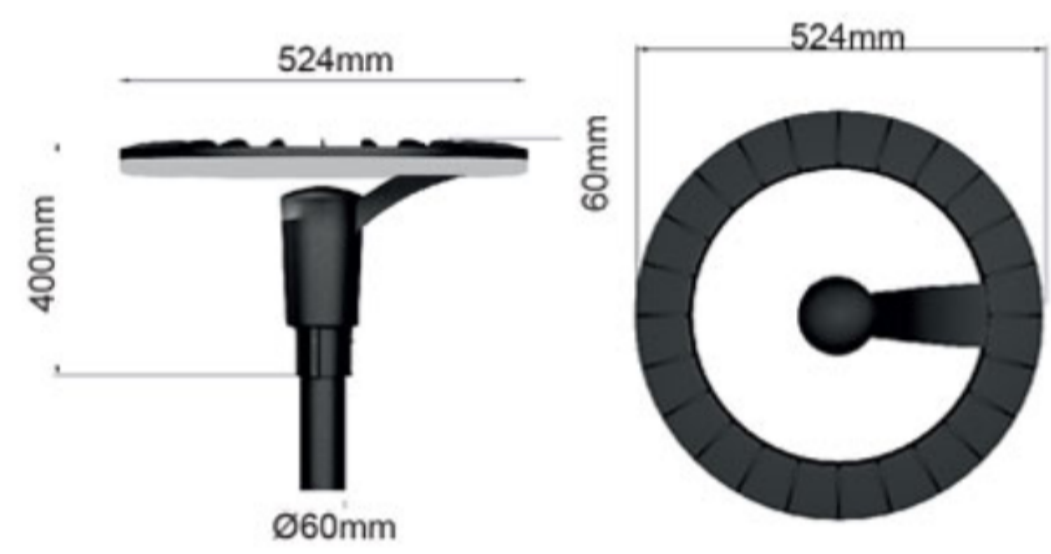

MITDOS

40 - 60 Watt
Compatible

Symmetrical

Product	Power	Lumen Output	ColorTemp.
MITDOS	40W	3880 / 4010 lm	3000K/400)K
MITDOS	60W	5820 / 6015 lm	3000K/400)K

"CRI> 70: Power Factor >95. Orive current 350 mo-1050mo