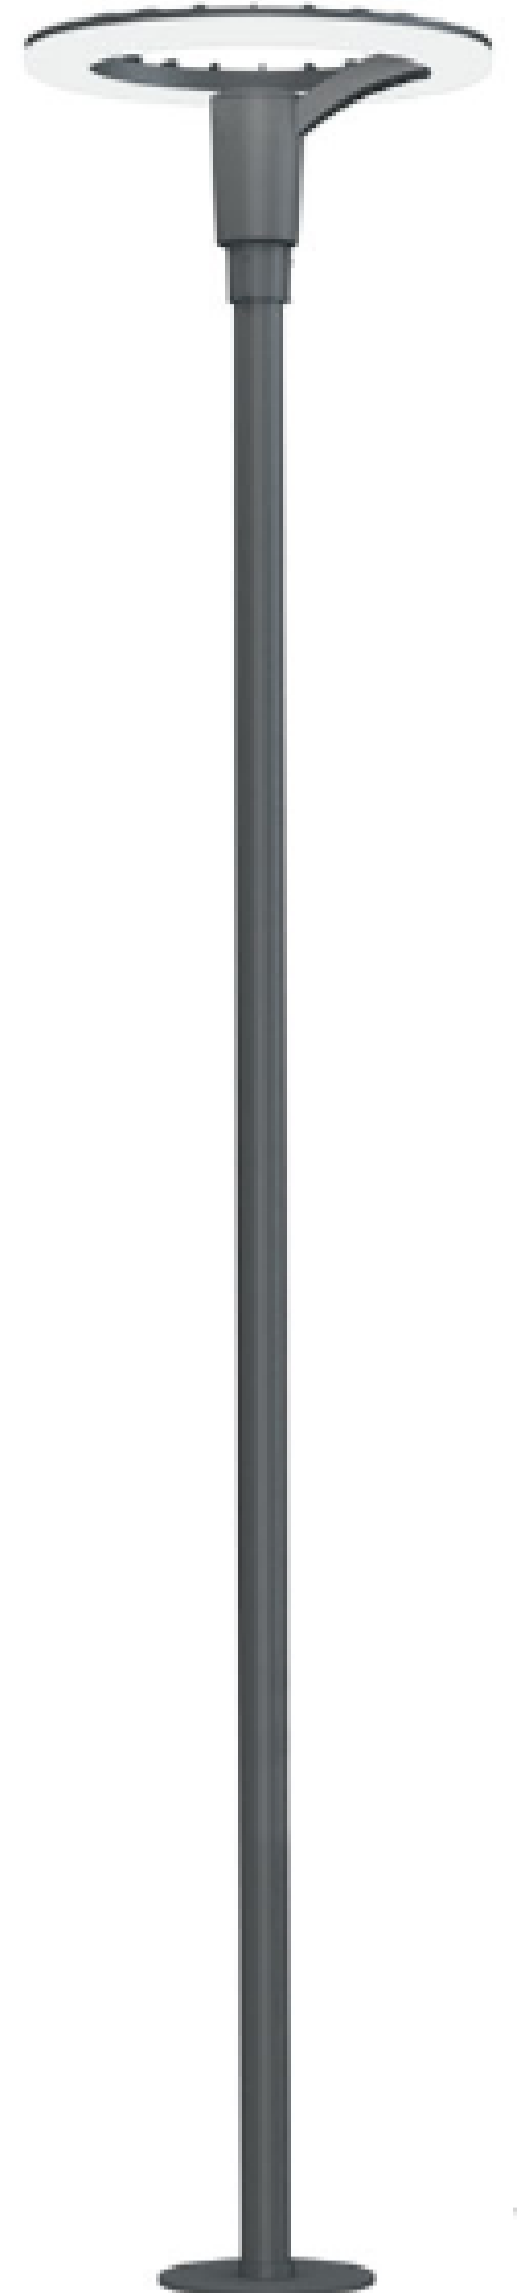

MITDOS

40 - 60 Watt
Compatible

Symmetrical

Product	Power	Lumen Output	ColorTemp.
MITDOS	40W	3880 / 4010 lm	3000K/400)K
MITDOS	60W	5820 / 6015 lm	3000K/400)K

"CRI> 70: Power Factor >95. Orive current 350 mo-1050mo