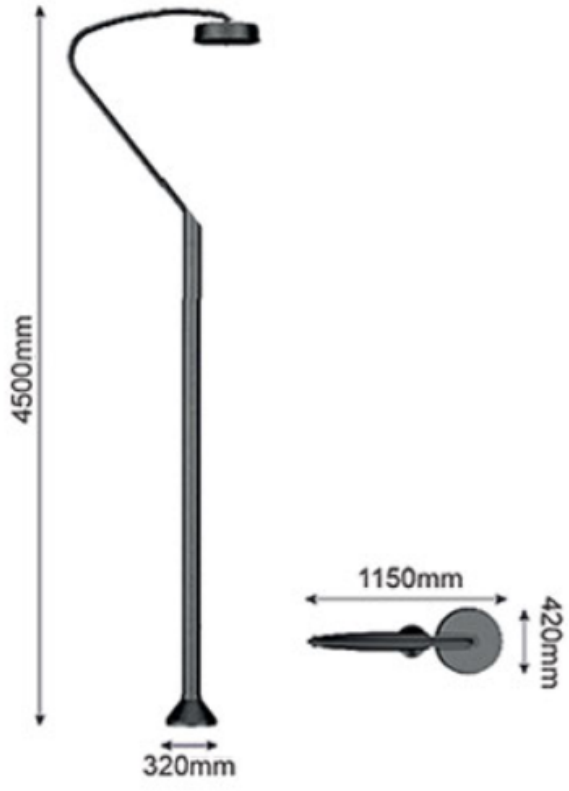

# MINERVA

40 - 120 Watt  
Compatible

Asymmetrical  
Symmetrical

Product	Code	Power	lumen Output	Color Temp.
<b>MINERVA</b>	PI 10356	40W	3760/ 3888 lm	3000K/4000K
<b>MINERVA</b>	PI 10356	60W	6258 / 6453 lm	3000K/4000K
<b>MINERVA</b>	PI 10356	90W	9477 / 9769 lm	3000K/4000K
<b>MINERVA</b>	PI 10356	120W	12636 / 13026 lm	3000K/4000K

·cRI>70: Power Factor >95, Dive current 350mo-1050mo