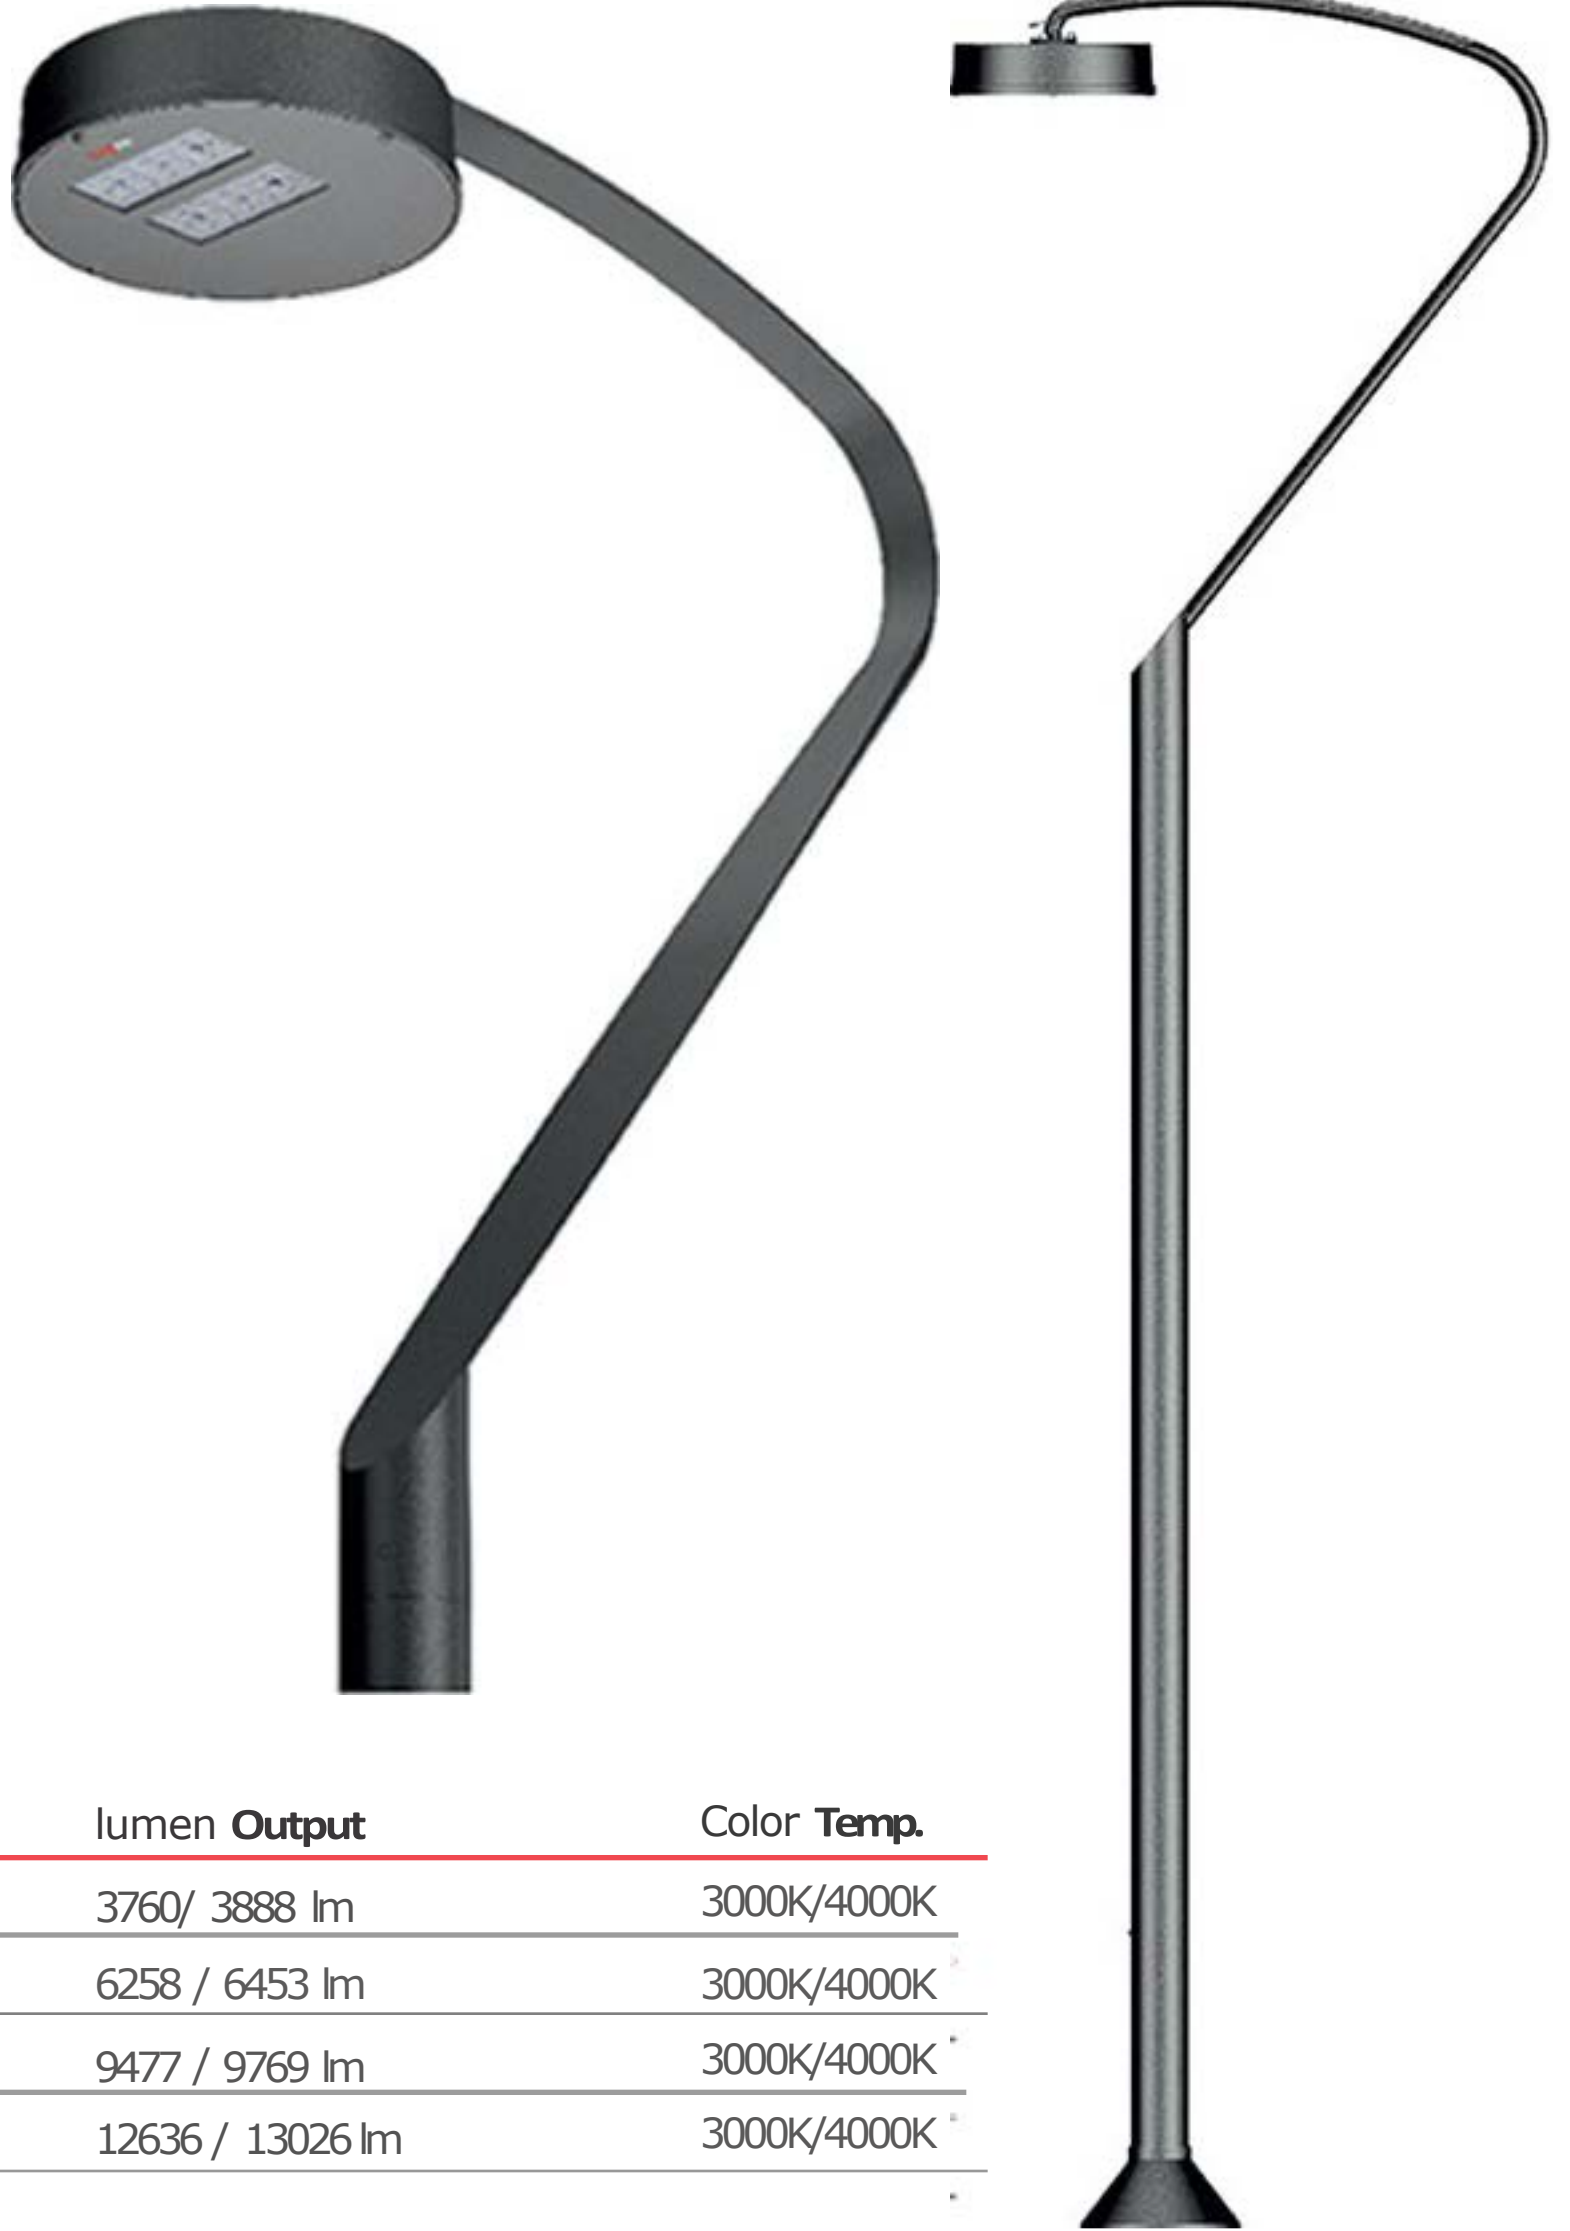

# MINERVA

40 - 120 Watt  
Compatible

Asymmetrical  
Symmetrical

Product	Code	Power	lumen Output	Color Temp.
<b>MINERVA</b>	PI 10356	40W	3760/ 3888 lm	3000K/4000K
<b>MINERVA</b>	PI 10356	60W	6258 / 6453 lm	3000K/4000K
<b>MINERVA</b>	PI 10356	90W	9477 / 9769 lm	3000K/4000K
<b>MINERVA</b>	PI 10356	120W	12636 / 13026 lm	3000K/4000K

·cRI>70: Power Factor >95, Dive current 350mo-1050mo